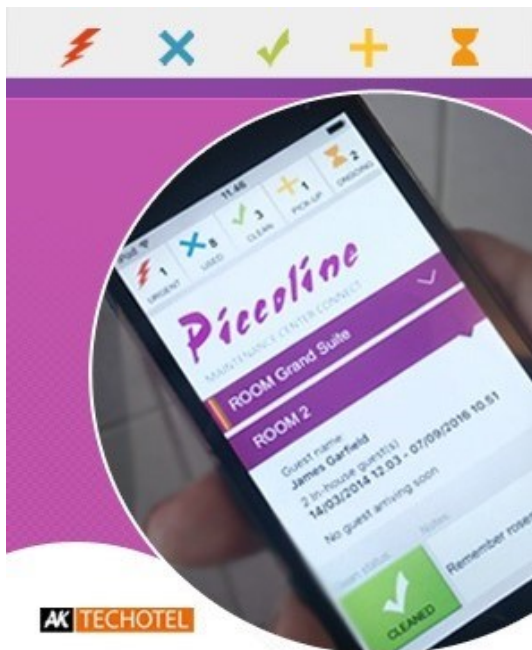

TECHOTEL

Picasso digitaliserar och förenklar ditt dagliga arbete genom att utnyttja de data som lagras i bokningar och transaktioner i flera lager genom den senaste tekniken.

Piccoline
MAINTENANCE CENTER CONNECT

Techotel vill visa världen, världens bästa applikation för städ och vaktmästare tjänster.

- Städa rummen i realtid
- Få automatiskt städlistor till din iOS
- Kommunicera i realtid med receptionen
- Skicka uppgifter direkt till vaktmästaren
- Få ut upplärningstider och statistik
- Se hur lång tid det tar att städa ett rum